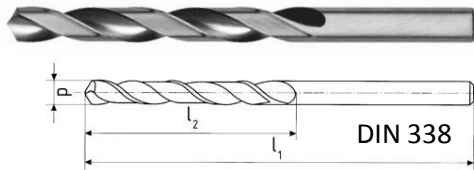

STANDARDNÍ VRTÁK HSS S VÁLCOVOU STOPKOU

AKČNÍ CENY od 7.1.2019 (PLATÍ DO ODVOLÁNÍ)

Pravá šroubovice.

Typ N.

Profil drážky normální. U vrtáků z HSS je jádro normální, vrcholový úhel 118°, u vrtáků z HSS Co je jádro mírně zesílené, vrcholový úhel 130°.

Úhel šroubovice 25° - 30°.

Materiál HSS.

Rychlořezná ocel středního výkonu, vhodná pro vrtání dobře obrobitelných materiálů a materiálů o pevnosti v tahu do 100 MPa.

Výbrus špičky tvar N.

Výbrus dle DIN 1412 - tvar N. Podbrušená kuželová plocha.